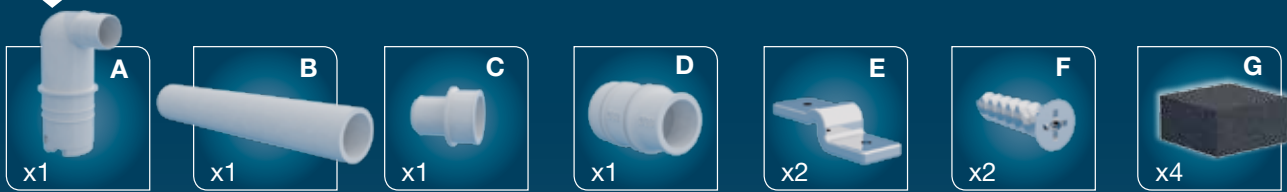

5

8

6

7

SANI ACCESS 1

SANI ACCESS 2

SANIACCESS1
SANIACCESS 2
EN12050-3 - P30

220-240V - 50Hz - 400 W
IP44 - 1,9A ⊕ - 5,8 kg