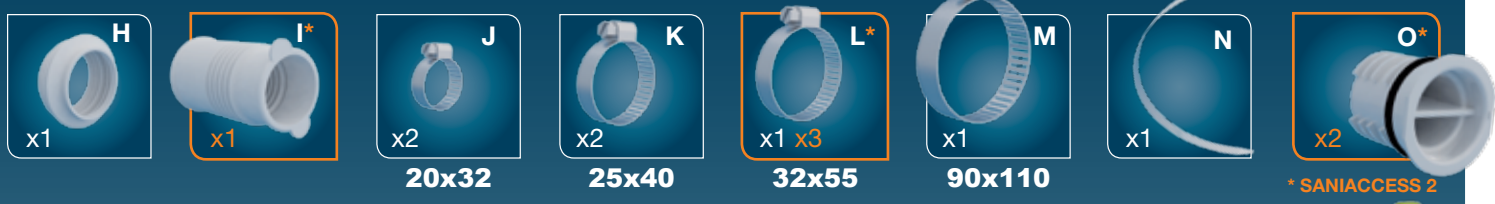

5

8

6

7

SANI ACCESS 1

SANI ACCESS 2

SANIACCESS1
SANIACCESS 2
EN12050-3 - P30

220-240V - 50Hz - 400 W
IP44 - 1,9A ⊕ - 5,8 kg