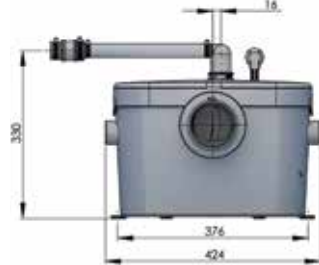

5

8

6

7

SANI ACCESS 1

SANI ACCESS 2

SANIACCESS1
SANIACCESS 2
EN12050-3 - P30

220-240V - 50Hz - 400 W
IP44 - 1,9A ⊕ - 5,8 kg