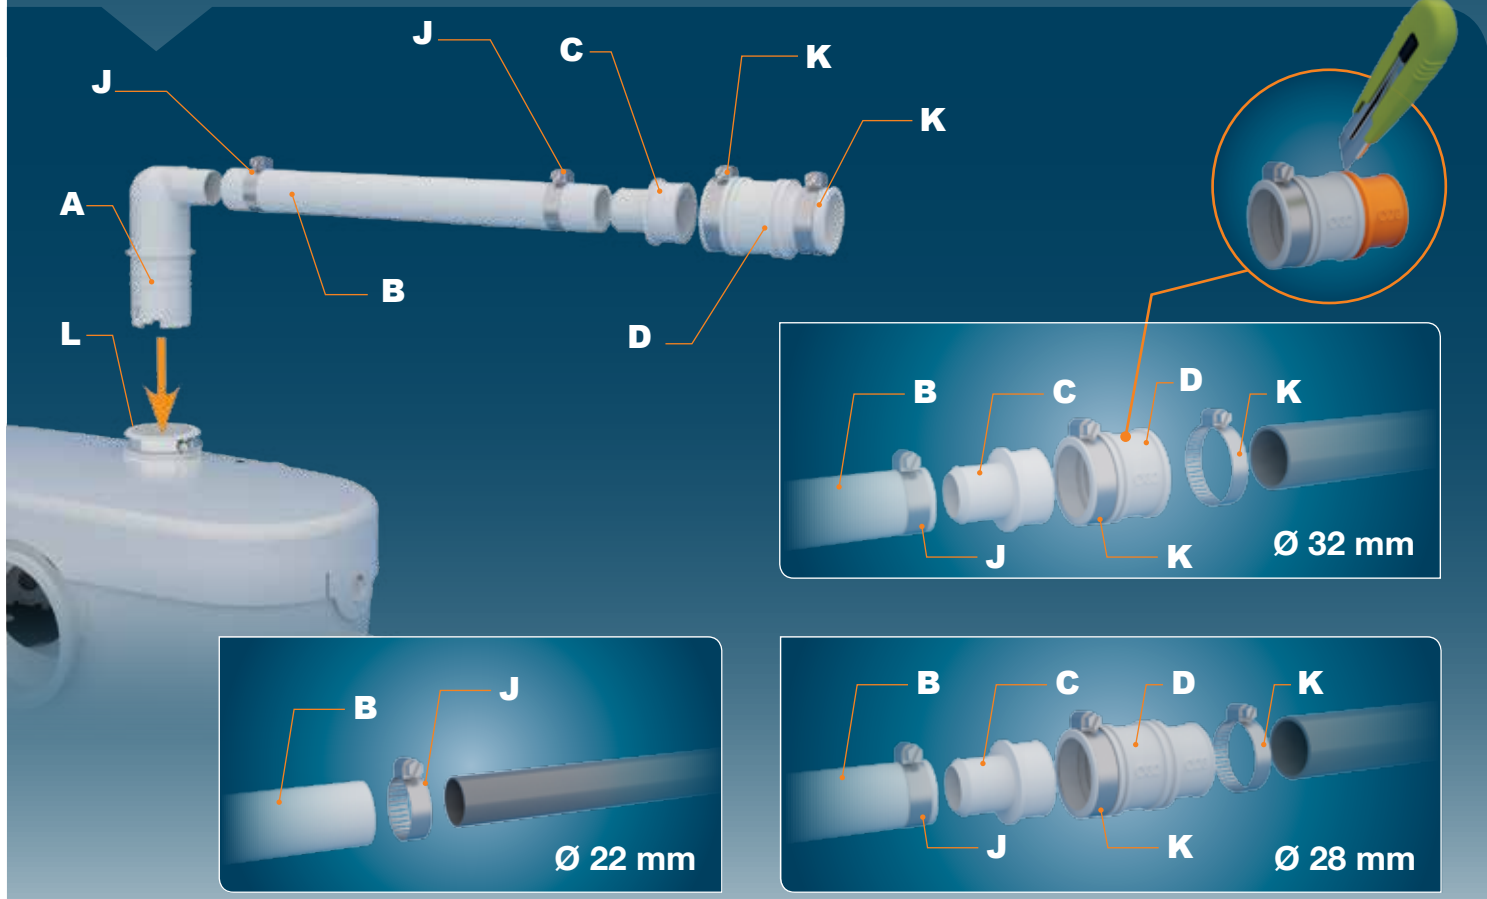

5

8

6

7

SANI ACCESS 1

SANI ACCESS 2

SANIACCESS1
SANIACCESS 2
EN12050-3 - P30

220-240V - 50Hz - 400 W
IP44 - 1,9A ⊕ - 5,8 kg