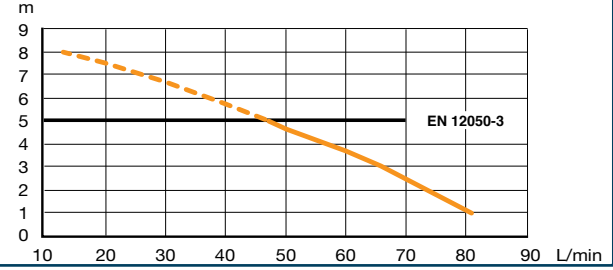

5

8

6

7

SANI ACCESS 1

SANI ACCESS 2

SANIACCESS1
SANIACCESS 2
EN12050-3 - P30

220-240V - 50Hz - 400 W
IP44 - 1,9A ⊕ - 5,8 kg